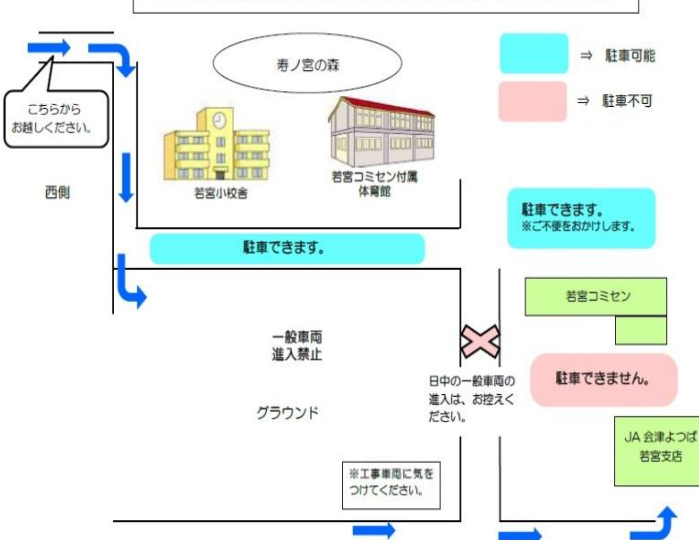

## ▶若宮コミセン附属体育館清掃 御礼!

3月20日(日)、コミセン体育館利用団体のご協力のもと、体育館の清掃とワックスがけを行いました。また、器具の点検や整理整頓もしました。お忙しい中ご賛同いただいた皆さま、ありがとうございました。

## ▶資源回収のお知らせ

坂下南小(原、中村、羽林以外の地区が対象です)の資源回収が、5月29日(日)に予定されています。

詳しい内容については、次号でお知らせいたします。皆さまのご協力をよろしくお願いいたします。

- ◀回収物▶ ●紙類(新聞紙 フラジ 雑誌 ダンボール)  
 ※ばらけないように紐などで結んで下さい。  
 ●缶類(アルミ缶 スチール缶)  
 ※アルミとスチールに分別して下さい。

## ▶来館及び体育館利用時のお願い

現在コミセン周辺の外構工事をおこなっていますが、4月11日(月)から下図部分の工事が入る為、日中の来館及び体育館利用時は旧若宮小校舎裏からお越しください。皆さまにはご不便をおかけしますが、よろしくお願いいたします。

(図1) 日中の来館および体育館ご利用の場合、駐車する場所