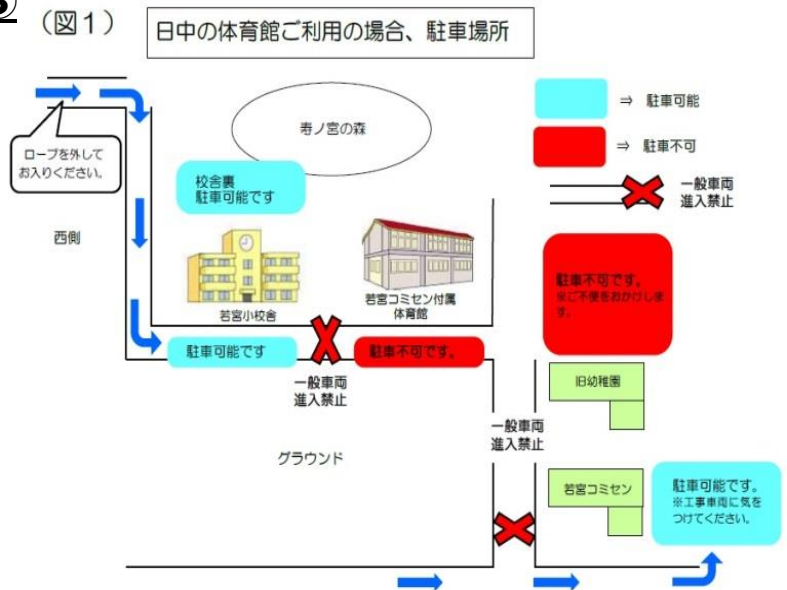

## ▶若郷教室令和3年度始動!

4月22日(木)に、開講式をかねて花見山とリニューアルした古閑裕而記念館へ行きました。花見山の桜の見頃は過ぎていましたが、楓や利休梅やこてまり、遅咲きの桜や花桃などが咲いていました。今年度は新たに2名が入会し、31名の会員となりました。

## ▶高齢者バス券補助受付中!

高齢者バス券補助、コミセンでも受け付けています!

是非ご活用ください!

**対象者: 65歳以上の高齢者**

補助内容: 町内区間指定のエコノミー回数券  
 又は 8,000円分の普通回数券

持参物: 身分証明

(マイナンバーカードや保険証等)

※詳細は(役場政策企画班Tel84-1504へお尋ねください。)

(図1)